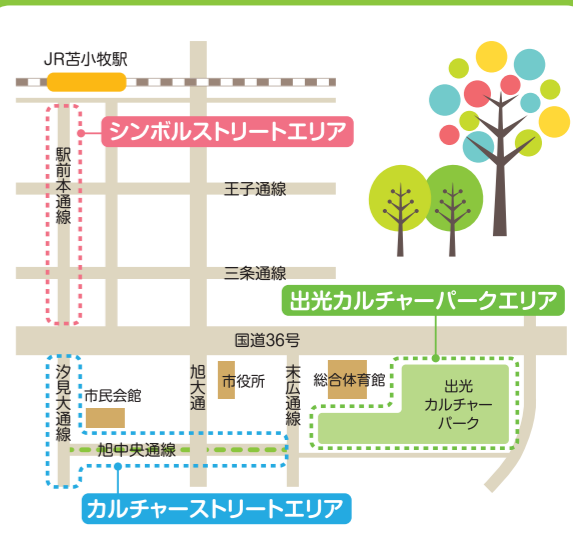

シンボルストリートエリア

1 緑の風

2 緑の環

3 フィギュアスケート「舞」

4 アイスホッケー「輝」

5 スピードスケート「風」

6 おでかけ

7 山線

とまこま ©2011 苦小牧市

18 ふれあい

12 長寿山地蔵尊

13 夢の花束

16 17

●白鳥王子
アイスアリーナ

●苦小牧市立
若草小学校

とまこま ©2011 苦小牧市

散歩道の モニュメント

ご家族で、お友達と、おひとりでも
大小さまざまなモニュメントを眺めながら
ゆっくりお散歩をしてみませんか？
歩き馴れた道にも新しい発見があるかもしれません。

苦小牧市都市建設部緑地公園課
苦小牧市旭町4-5-6 TEL.0144-32-6111

散歩道のモニュメント

カルチャーストリートエリア

19 風のエチュード

20 青年の樹

21 風のハーモニー

28 健康

29 おおぞらの像

30 青雲

31 花の調べ

32 時計塔

出光カルチャーパークエリア

38 少女座像

39 噴水