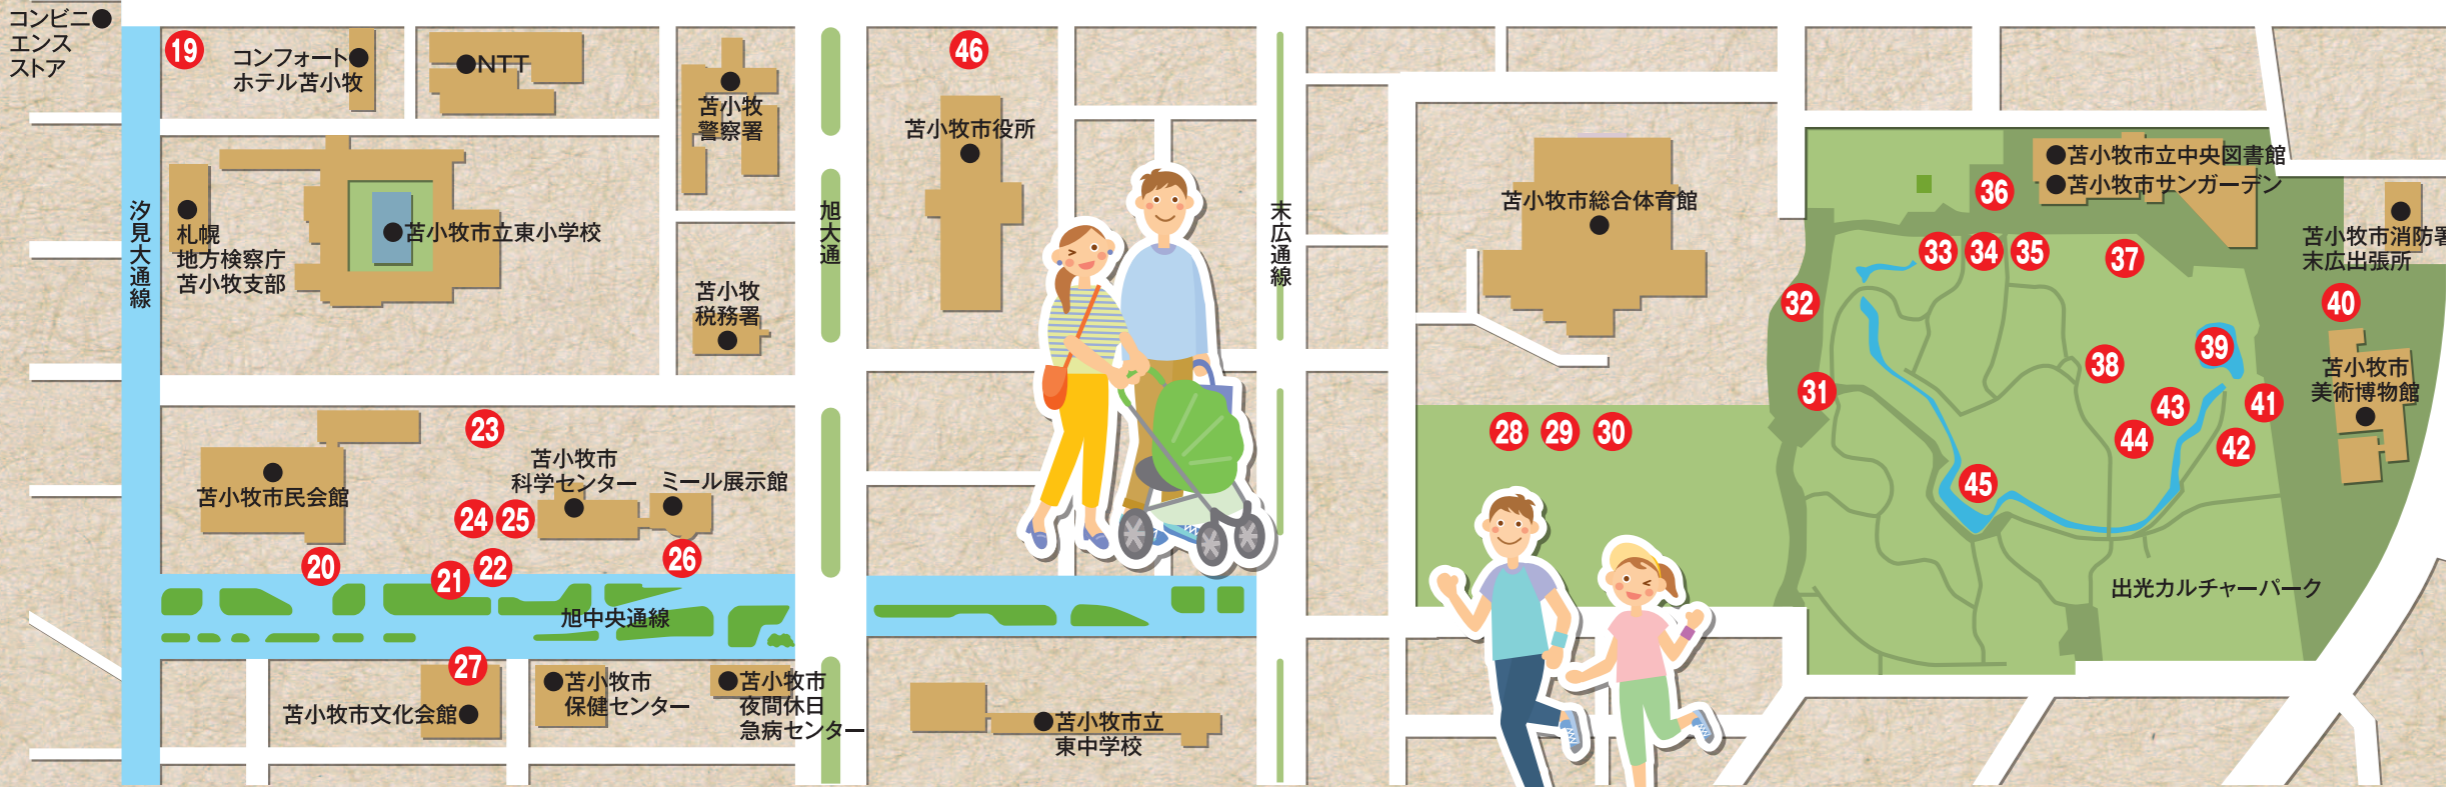

28 健康

29 おおぞらの像

30 青雲

31 花の調べ

32 時計塔

出光カルチャーパークエリア

38 少女座像

39 噴水

41 のぼうの城

40 大泉源郎氏胸像

45 リスと少女

44 大きいズボン

43 陽だまり

42 わらべ

24 相武吉治郎氏胸像

25 芽の出る音(壁面によせて)

26 科学センターSLたるまえ号

27 文化の礎